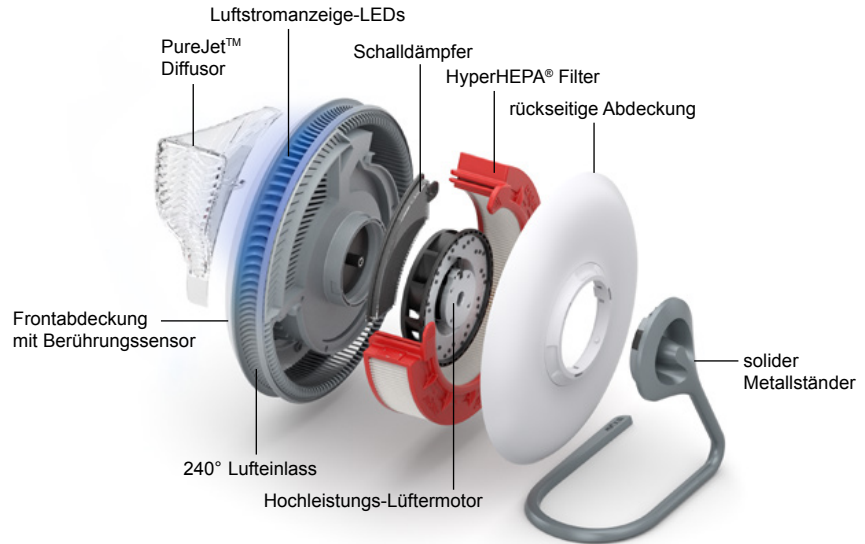

Der elegante Metallguss-Ständer des IQAir Atem erlaubt es dem Benutzer, den gesamten Luftfilter mit seinem PureJet Diffuser zu drehen, um die Höhe der Luftstromprojektion frei einzustellen.

 **IQAir**

Atem[®]Desk

“Wir haben den Atem entwickelt, um es mehr Menschen an mehr Orten als je zuvor zu ermöglichen, saubere Luft zu atmen.”

Fortschrittliche Touch- und Smartphone-Steuerung

Der Atem ist raffiniert, aber einfach zu bedienen und gibt Ihnen die volle Kontrolle. Eine einfache Berührung des Logos schaltet den Atem ein und ermöglicht es Ihnen, den Luftstrom zu regulieren. Ein blaues LED-Licht unter dem Diffusor gibt Auskunft über die aktuelle Betriebsstufe.

Der Atem kann auch mit der IQAir Atem Smartphone App gesteuert werden. Die intuitive App ermöglicht die Feinabstimmung von Betriebsstufe, Licht und Sound.

Darüber hinaus bietet Ihnen die Atem App erweiterte Bedienungsmöglichkeiten. Eine ausgefeilte Filter-Lebensdauerüberwachung zum Beispiel benachrichtigt Sie, wenn es Zeit ist, den Filter entsprechend der tatsächlichen Nutzung zu wechseln.

Zudem schaltet ein Bluetooth-Näherungssensor den Atem auf Wunsch automatisch aus, wenn Sie den Raum verlassen und wieder ein, wenn Sie zu Ihrem Schreibtisch zurückkehren.

Google Play und das Google Play-Logo sind Marken der Google Inc., Apple und das Apple Logo sind Marken von Apple Inc., die in den USA und anderen Ländern eingetragen sind. App Store ist eine Dienstleistungsmarke von Apple Inc., die in den USA und anderen Ländern registriert ist.